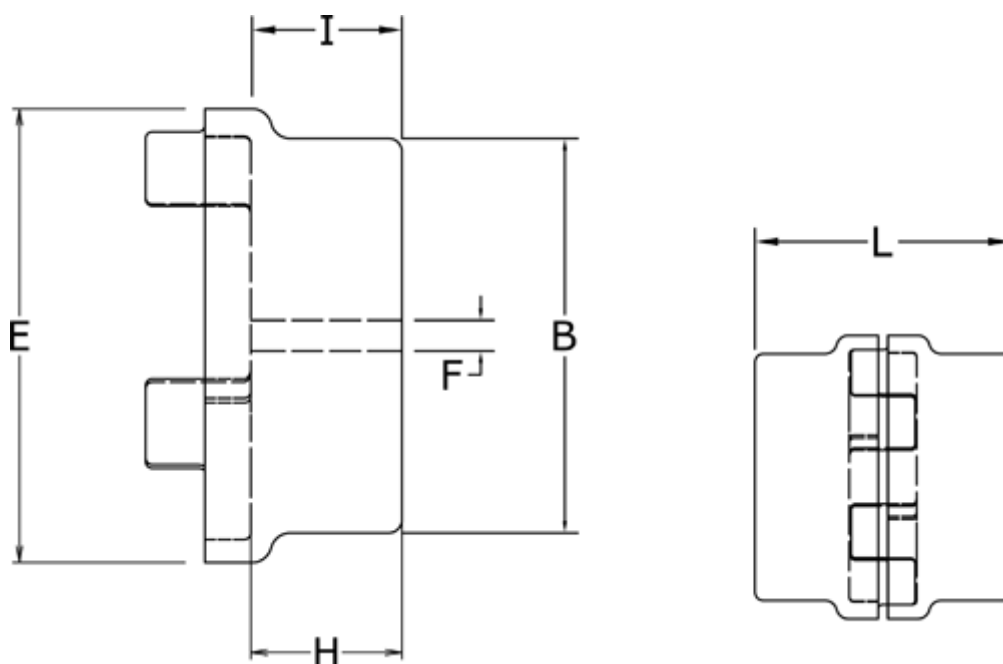

Varenummer: 3304038BGG
Beskrivelse: Koblingshalvpart Klonex 38/45B
GG Støbejern, Forboret

Mål

B	= 80
E	= 80
F	= -
H	= 45
I	= 37
L	= 114
Maks. boring mm	= 45